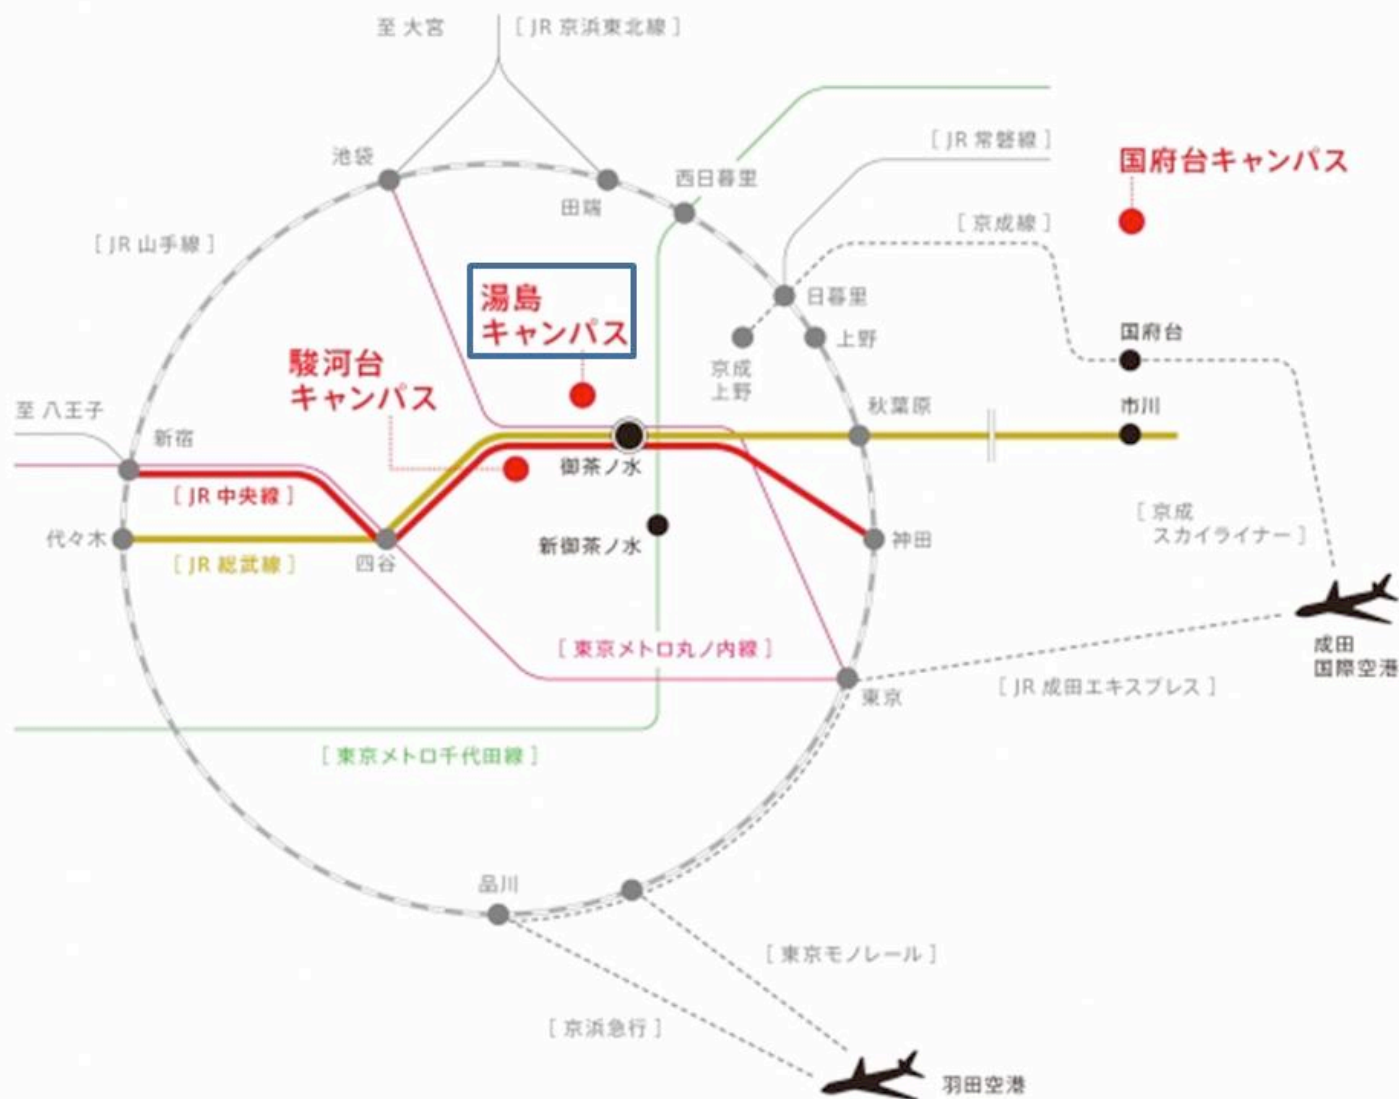

湯島キャンパス・駿河台キャンパス

Yashima and Surugadai Campuses

- JR 御茶ノ水駅 下車
- 東京メトロ丸ノ内線 御茶ノ水駅 下車
- 東京メトロ千代田線 新御茶ノ水駅 下車

成田国際空港より

From Narita Airport

- JR 成田エクスプレス → JR 東京駅 → JR 中央線 → JR 御茶ノ水駅
- 京成スカイライナー → JR 上野駅 → JR 山手線 → JR 秋葉原駅 → JR 総武線 → JR 御茶ノ水駅

羽田空港より

From Haneda Airport

- 東京モノレール → JR 浜松町駅 → JR 山手線 → JR 御茶ノ水駅
- 京浜急行 → JR 品川駅 → JR 山手線 → JR 神田駅 → JR 中央線 → JR 御茶ノ水駅